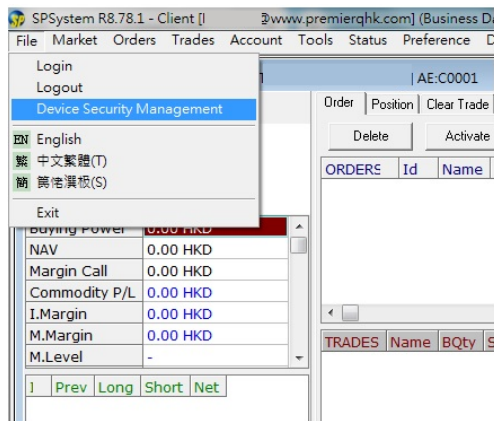

自動重新登入

3. 同意及登入 取消 常見提問

2. 登錄後，用戶將收到“一次性密碼”（OPT）電子郵件。

3. 用戶需要在“雙重驗證”屏幕中輸入“一次性密碼”，然後按“確定”。

Two Factor Authentication

Registered Device expired! New Authentication Code has been sent to your trusted device (valid for 5 mins)
Please input:

Enter Authentication Code

7	4	6
0	2	3
1	8	9
	5	<

[Resend Authentication Code](#)

Confirm Cancel

4. 用戶可以在“檔案”下選擇“裝置安全管理”（最多5個裝置），然後雙擊以選定裝置及刪除該裝置的權限。

~ 完 ~

如有任何疑問，請隨時與我們的客戶服務部聯繫(852) 2111 2666.