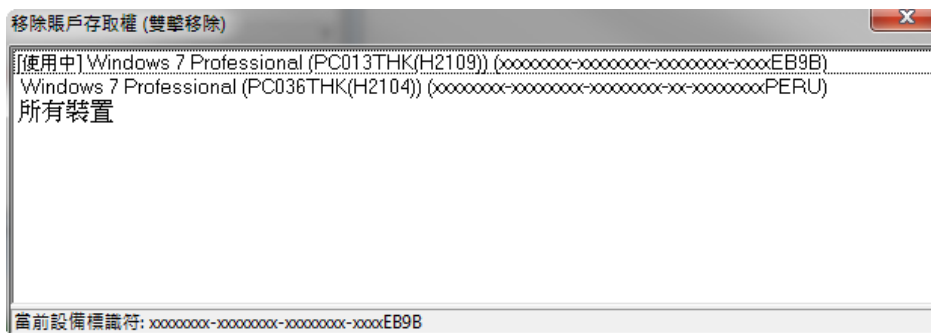

4. 用戶可以在“檔案”下選擇“裝置安全管理”（最多5個裝置），然後雙擊以選定裝置及刪除該裝置的權限。

~ 完 ~

如有任何疑問，請隨時與我們的客戶服務部聯繫(852) 2111 2666.